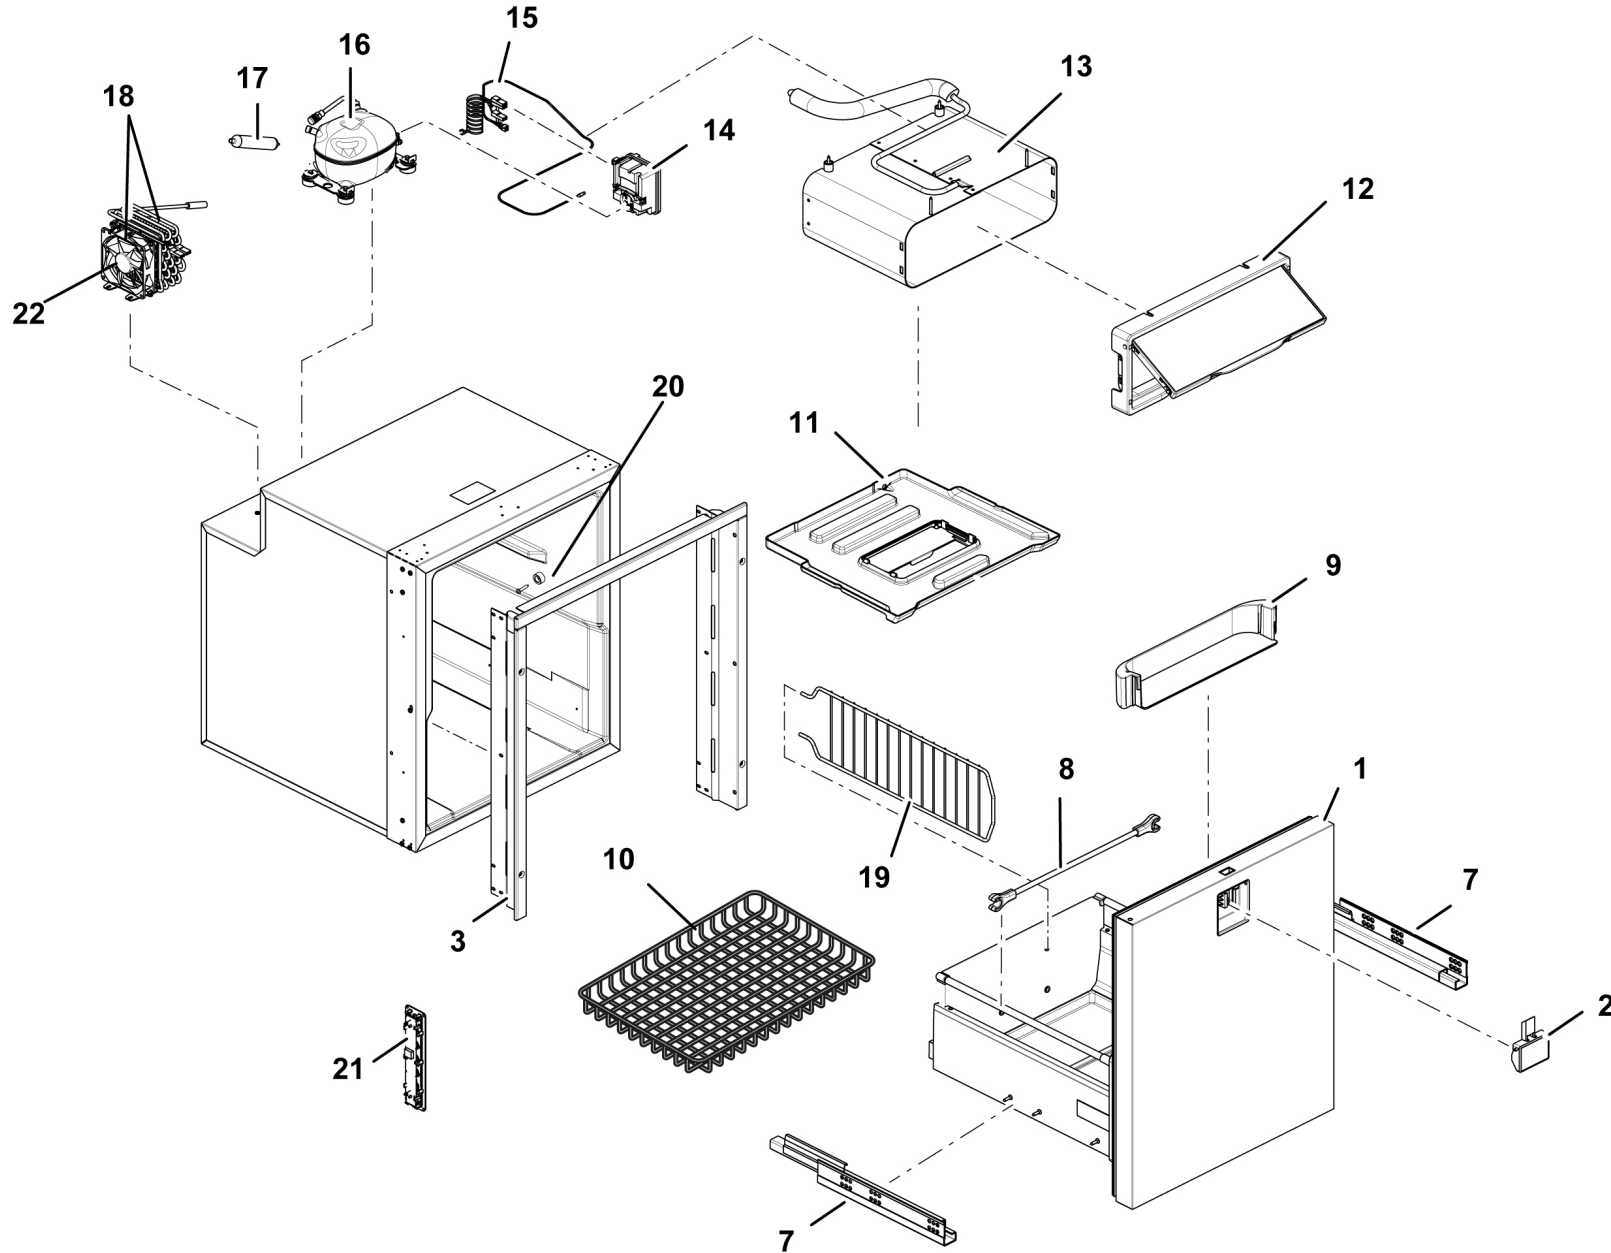

DRAWER 85 INOX CLEAN TOUCH & CUSTOM

SPARE PARTS

DRAWER 85 INOX CLEAN TOUCH & CUSTOM

SPARE PARTS

		EN	IT	DE
1	SGC00613AA	CLEAN TOUCH DOOR	PORTA CLEAN TOUCH	TÜR CLEAN TOUCH
2	SGD00059AA	HANDLE	MANIGLIA	GRIFF
3	SGB00192AA	3-SIDED FRAME	FLANGIA 3 LATI	RAHMEN 3 SEITEN
4	SGC00615AA	CUSTOM DOOR	PORTA CUSTOM	TÜR CUSTOM
5	SGB00269AA	CUSTOM FRAME	FLANGIA CUSTOM	RAHMEN CUSTOM
6	SGE00023AA	CUSTOM PANEL FIXING KIT	KIT FISSAGGIO PANNELLO CUSTOM	BEFESTIGUNGSBAUSATZ CUSTOM-VERKLEIDUNG
7	SGD00027AA	SLIDING GUIDES KIT	KIT GUIDE SCORRIMENTO	BAUSATZ LAUFFÜHRUNGEN
8	SGC00619AA	BOTTLE DIVIDER BAR	BARRA DIVIDI BOTTIGLIE	TRENNSTANGE FÜR FLASCHEN
9	SGC00617AA	RETAINER	BALCONCINO	HALTER
10	SGC00621AA	BASKET	CESTELLO	KORB
11	SBE00293AA	DRIP TRAY	SGOCCIOLATOIO	ABTROPFER
12	SGC00623AA	EVAPORATOR FRAME, EVAPORATOR DOOR	CORNICE EVAPORATORE, PORTINA EVAPORATORE	VERDAMPFERRAHMEN, VERDAMPFERKLAPPE
13	SBF00134AA	EVAPORATOR	EVAPORATORE	VERDAMPFER
14	SEG00075AA	ELECTRONIC UNIT	CENTRALINA	STEUERGERÄT
15	SEB00175AA	TEMPERATURE PROBE	SENSORE TEMPERATURA	TEMPERATURSENSOR
16	SBA00054DA	COMPRESSOR	COMPRESSORE	VERDICHTER
17	SBD00073AA	DRIER	FILTRO	FILTER
18	SBD00177AA	CONDENSER + FAN	CONDENSATORE + VENTOLA	VERFLÜSSIGER + GEBLÄSE
19	SGC00626AA	DIVIDING GRID	GRIGLIA DIVISORIA	TRENNGITTER
20	SGC00625AA	BASKET STOP	BLOCCO APERTURA CESTELLO	KORBÖFFNUNGSBLOCK
21	SEG00076AA	DISPLAY	DISPLAY	BEDIENFELD
22	SBG00159AA	FAN	VENTOLA	GEBLÄSE