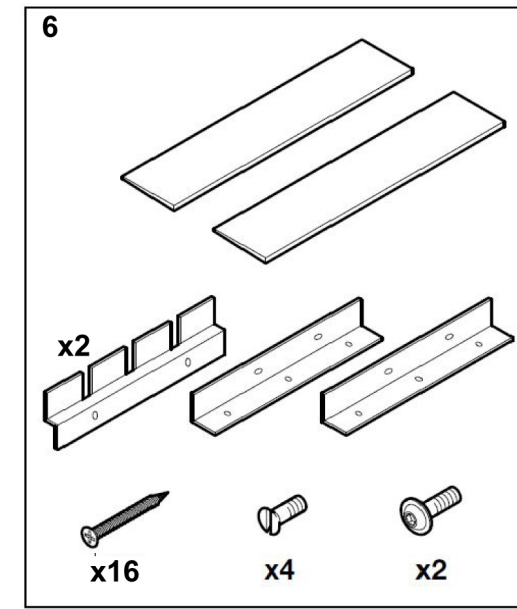

DRAWER 85 INOX CLEAN TOUCH & CUSTOM

SPARE PARTS

DRAWER 85 INOX CLEAN TOUCH & CUSTOM

SPARE PARTS

		EN	IT	DE
1	SGC00613AA	CLEAN TOUCH DOOR	PORTA CLEAN TOUCH	TÜR CLEAN TOUCH
2	SGD00059AA	HANDLE	MANIGLIA	GRIFF
3	SGB00192AA	3-SIDED FRAME	FLANGIA 3 LATI	RAHMEN 3 SEITEN
4	SGC00615AA	CUSTOM DOOR	PORTA CUSTOM	TÜR CUSTOM
5	SGB00269AA	CUSTOM FRAME	FLANGIA CUSTOM	RAHMEN CUSTOM
6	SGE00023AA	CUSTOM PANEL FIXING KIT	KIT FISSAGGIO PANNELLO CUSTOM	BEFESTIGUNGSBAUSATZ CUSTOM-VERKLEIDUNG
7	SGD00027AA	SLIDING GUIDES KIT	KIT GUIDE SCORRIMENTO	BAUSATZ LAUFFÜHRUNGEN
8	SGC00619AA	BOTTLE DIVIDER BAR	BARRA DIVIDI BOTTIGLIE	TRENNSTANGE FÜR FLASCHEN
9	SGC00617AA	RETAINER	BALCONCINO	HALTER
10	SGC00621AA	BASKET	CESTELLO	KORB
11	SBE00293AA	DRIP TRAY	SGOCCIOLATOIO	ABTROPFER
12	SGC00623AA	EVAPORATOR FRAME, EVAPORATOR DOOR	CORNICE EVAPORATORE, PORTINA EVAPORATORE	VERDAMPFERRAHMEN, VERDAMPFERKLAPPE
13	SBF00134AA	EVAPORATOR	EVAPORATORE	VERDAMPFER
14	SEG00075AA	ELECTRONIC UNIT	CENTRALINA	STEUERGERÄT
15	SEB00175AA	TEMPERATURE PROBE	SENSORE TEMPERATURA	TEMPERATURSENSOR
16	SBA00054DA	COMPRESSOR	COMPRESSORE	VERDICHTER
17	SBD00073AA	DRIER	FILTRO	FILTER
18	SBD00177AA	CONDENSER + FAN	CONDENSATORE + VENTOLA	VERFLÜSSIGER + GEBLÄSE
19	SGC00626AA	DIVIDING GRID	GRIGLIA DIVISORIA	TRENNGITTER
20	SGC00625AA	BASKET STOP	BLOCCO APERTURA CESTELLO	KORBÖFFNUNGSBLOCK
21	SEG00076AA	DISPLAY	DISPLAY	BEDIENFELD
22	SBG00159AA	FAN	VENTOLA	GEBLÄSE