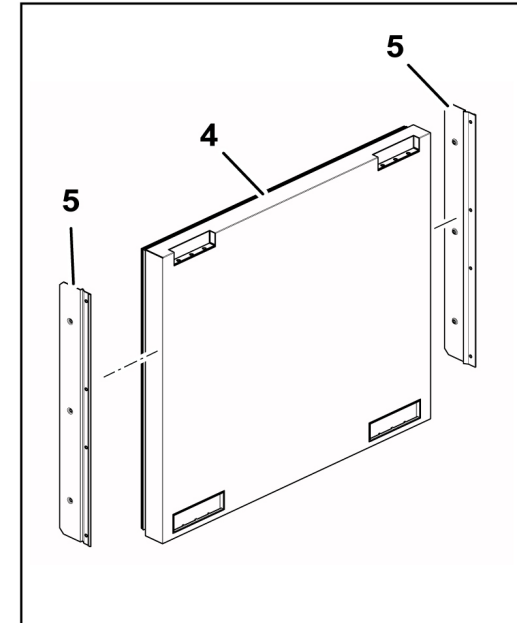

DRAWER 85 INOX CLEAN TOUCH & CUSTOM

SPARE PARTS

DRAWER 85 INOX CLEAN TOUCH & CUSTOM

SPARE PARTS

		EN	IT	DE
1	SGC00613AA	CLEAN TOUCH DOOR	PORTA CLEAN TOUCH	TÜR CLEAN TOUCH
2	SGD00059AA	HANDLE	MANIGLIA	GRIFF
3	SGB00192AA	3-SIDED FRAME	FLANGIA 3 LATI	RAHMEN 3 SEITEN
4	SGC00615AA	CUSTOM DOOR	PORTA CUSTOM	TÜR CUSTOM
5	SGB00269AA	CUSTOM FRAME	FLANGIA CUSTOM	RAHMEN CUSTOM
6	SGE00023AA	CUSTOM PANEL FIXING KIT	KIT FISSAGGIO PANNELLO CUSTOM	BEFESTIGUNGSBAUSATZ CUSTOM-VERKLEIDUNG
7	SGD00027AA	SLIDING GUIDES KIT	KIT GUIDE SCORRIMENTO	BAUSATZ LAUFFÜHRUNGEN
8	SGC00619AA	BOTTLE DIVIDER BAR	BARRA DIVIDI BOTTIGLIE	TRENNSTANGE FÜR FLASCHEN
9	SGC00617AA	RETAINER	BALCONCINO	HALTER
10	SGC00621AA	BASKET	CESTELLO	KORB
11	SBE00293AA	DRIP TRAY	SGOCCIOLATOIO	ABTROPFER
12	SGC00623AA	EVAPORATOR FRAME, EVAPORATOR DOOR	CORNICE EVAPORATORE, PORTINA EVAPORATORE	VERDAMPFERRAHMEN, VERDAMPFERKLAPPE
13	SBF00134AA	EVAPORATOR	EVAPORATORE	VERDAMPFER
14	SEG00075AA	ELECTRONIC UNIT	CENTRALINA	STEUERGERÄT
15	SEB00175AA	TEMPERATURE PROBE	SENSORE TEMPERATURA	TEMPERATURSENSOR
16	SBA00054DA	COMPRESSOR	COMPRESSORE	VERDICHTER
17	SBD00073AA	DRIER	FILTRO	FILTER
18	SBD00177AA	CONDENSER + FAN	CONDENSATORE + VENTOLA	VERFLÜSSIGER + GEBLÄSE
19	SGC00626AA	DIVIDING GRID	GRIGLIA DIVISORIA	TRENNGITTER
20	SGC00625AA	BASKET STOP	BLOCCO APERTURA CESTELLO	KORBÖFFNUNGSBLOCK
21	SEG00076AA	DISPLAY	DISPLAY	BEDIENFELD
22	SBG00159AA	FAN	VENTOLA	GEBLÄSE