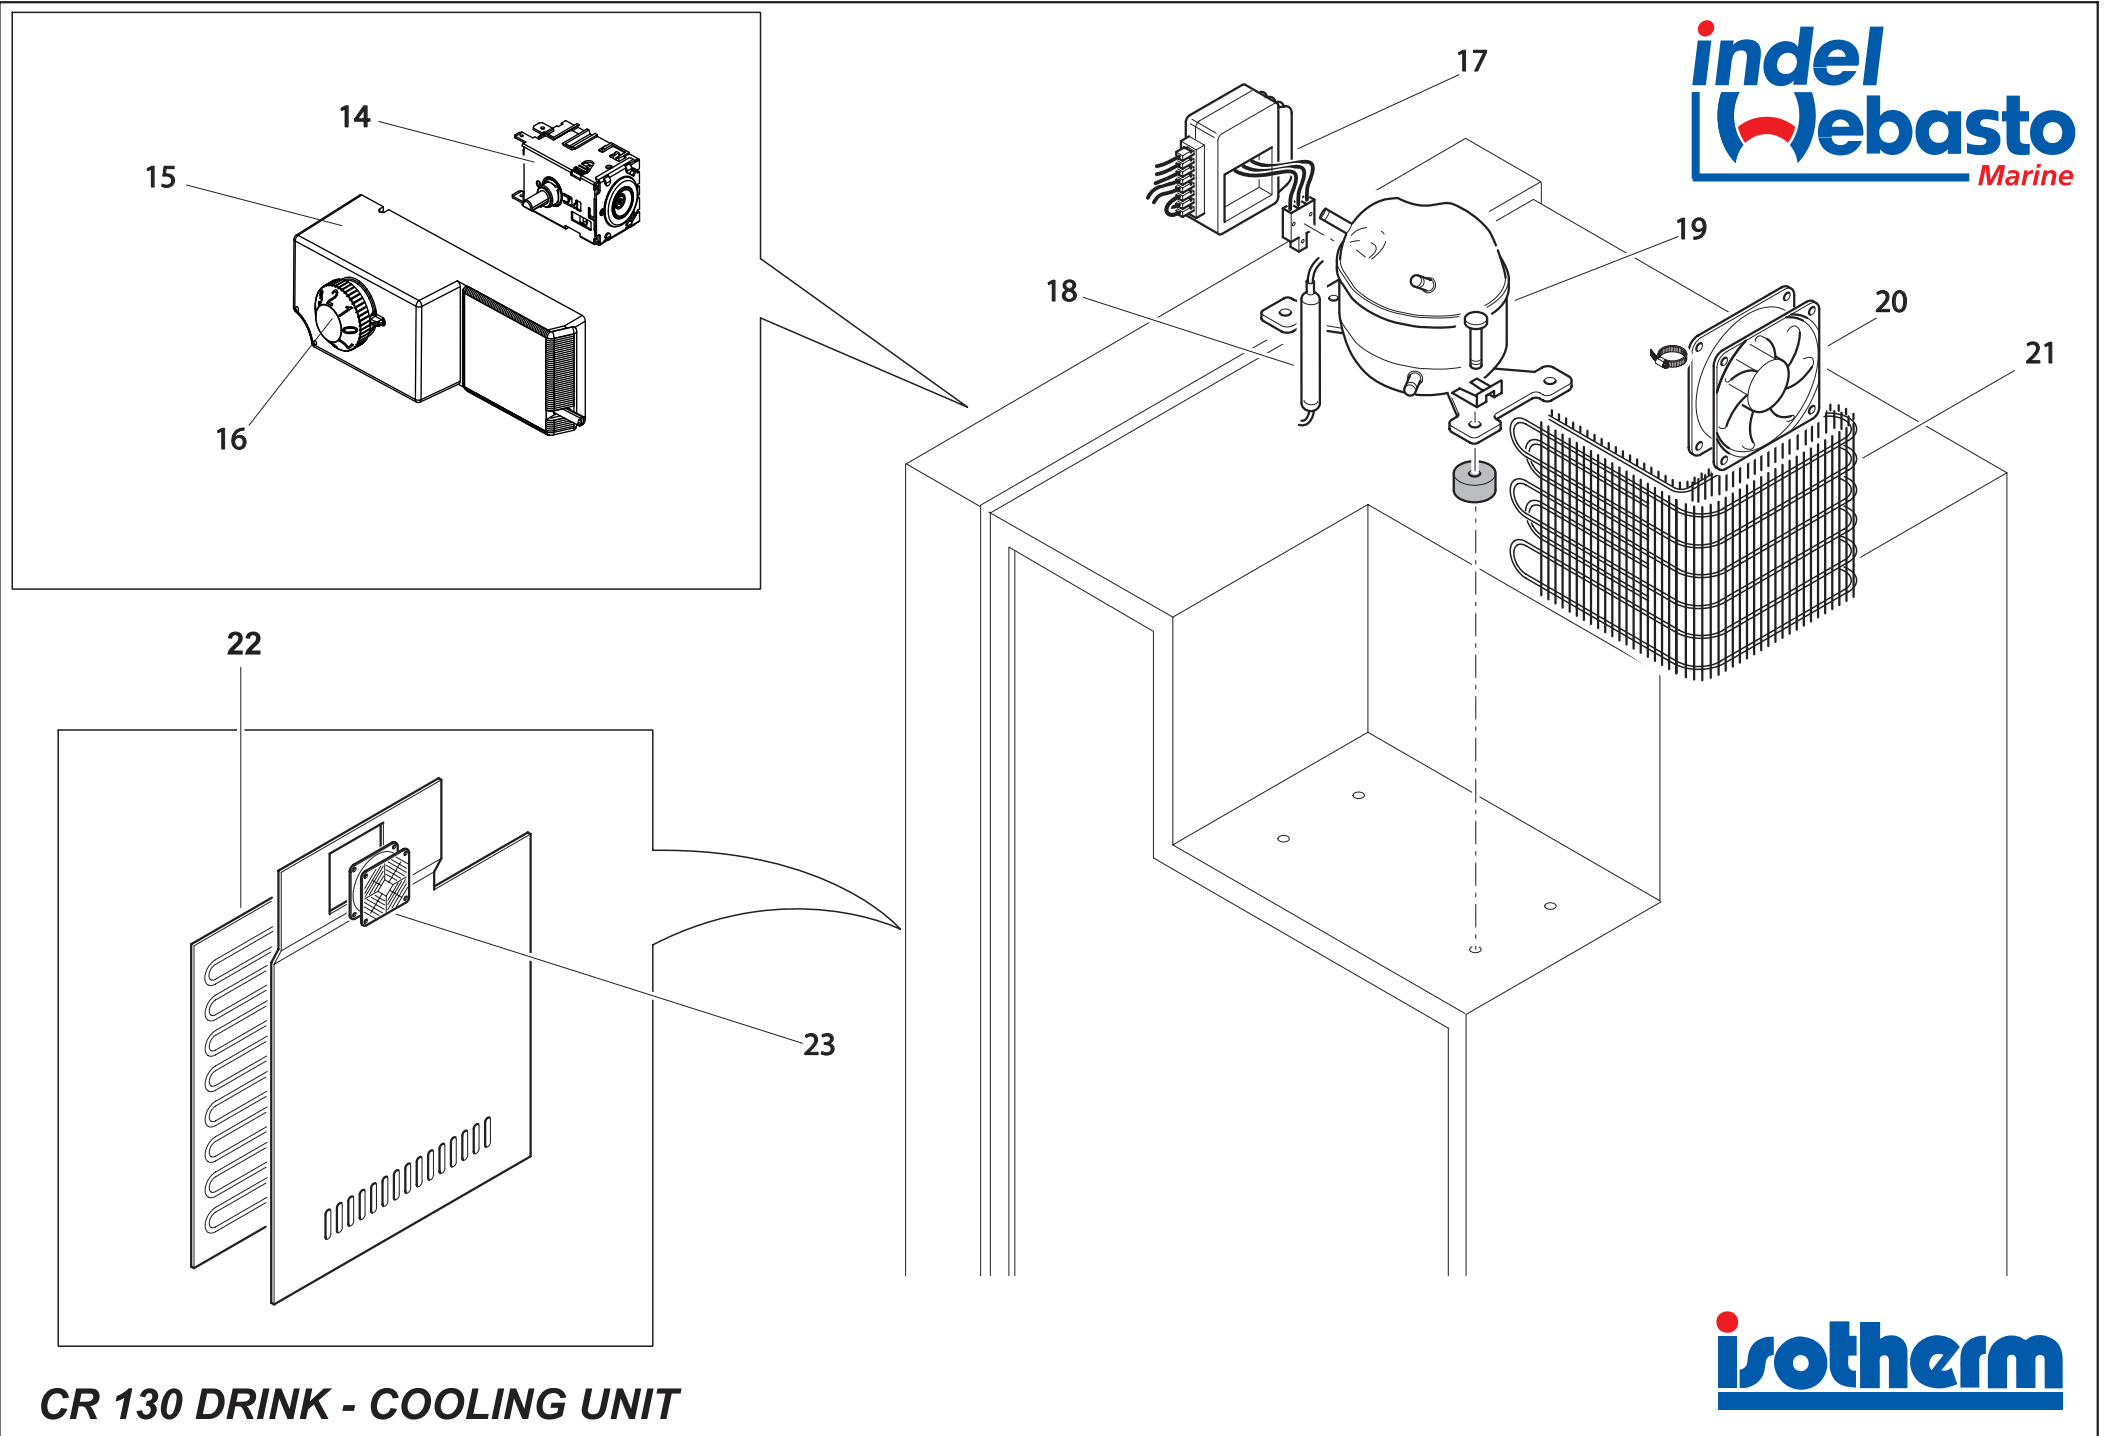

CR 130 DRINK - CABINET

CR 130 DRINK - COOLING UNIT

NUMERO	CODICE ARTICOLO	DESCRIZIONE ARTICOLO
NUMBER	ITEM CODE	ITEM DESCRIPTION

2	SBE00068AA	CERNIERA HINGE
3	SGB00044AA	TOP TOP
4	SGC00280AA	GRIGLIA SUPERIORE UPPER GRID
5	SGC00125AA	FILONCINO METAL RETAINER
6	SGC00038AA	GRIGLIA INTERNA INTERNAL SHELF
7	SGC00047AA	RIPIANO IN VETRO 2 PZ GLASS SHELF 2 PCS
8	SGC00068AA	CASSETTO INFERIORE LOWER DRAWER
9	SGC00039AA	PORTA COMPLETA COMPLETE DOOR
10	SGC00063AA	PROFILO FISSAGGIO PANNELLO PORTA PROFILE FOR PANEL FIXING
11	SGA00059AA	PANNELLO PORTA DOOR PANEL
12	SGD00008AA	MANIGLIA HANDLE
13	SGB00112AA	STAFFA SOSTEGNO PORTA DOOR HOLDER BRACKET
14	SEA00091DA	TERMOSTATO THERMOSTAT
15	SEC00004DA	PLAFONIERA LIGHT KIT
16	SEA00069AA	MANOPOLA KNOB
17	SEG00002DA	CENTRALINA 12/24V ELECTRONIC CONTROL UNIT 12/24V
18	SBD00026AA	FILTRO FILTER
19	SBA00002DA	COMPRESSORE COMPRESSOR
20	SBG00005BA	VENTOLA FAN
21	SBD00028AA	CONDENSATORE CONDENSER
22	SBF00097AA	EVAPORATORE EVAPORATOR
23	SBG00016BA	VENTOLA INTERNA INTERNAL FAN